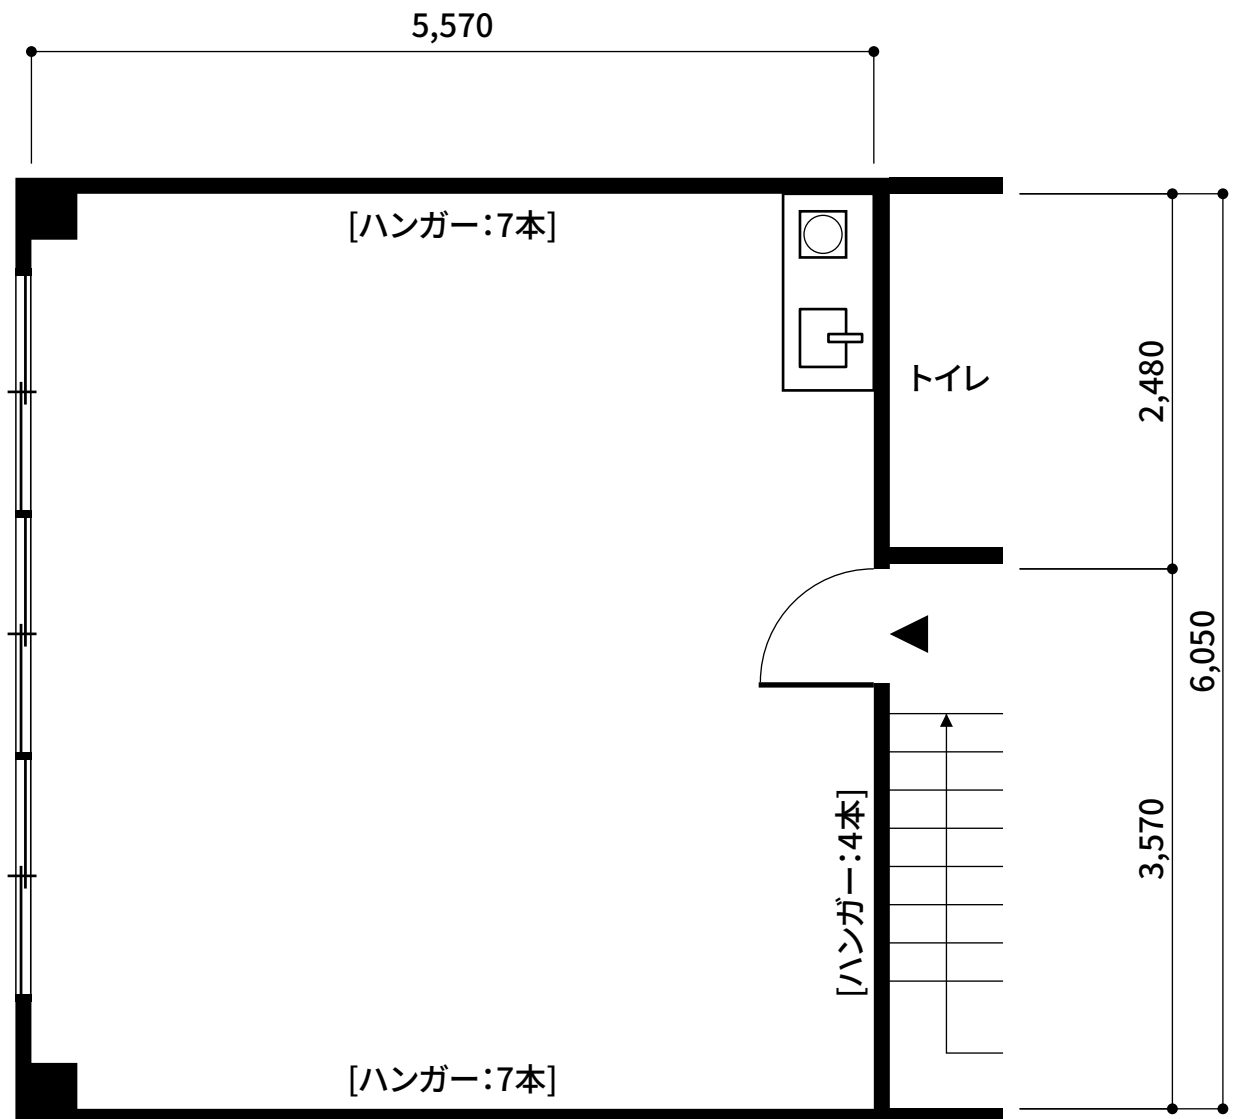

Atelier TAC 平面図

-
- 床面積：約33.7㎡
 - 展示用ハンガー：ワイヤー式可動ハンガー
 - 照明設備：全体照明 (LED:ダウンライト)
 - 付帯設備：キッチン (水道・IHコンロ[1口]、トイレ)
-